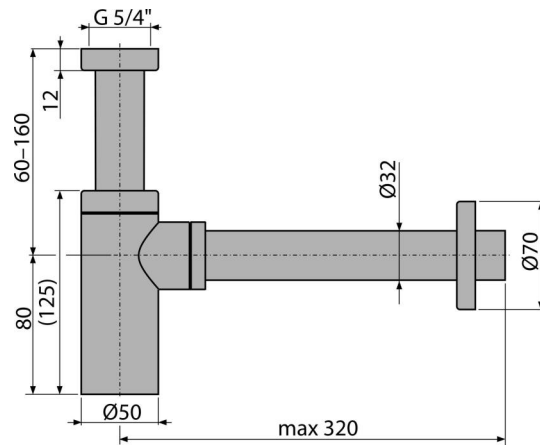

A400

Geruchverschluss für die Waschbecken DN32 DESIGN Ganzmetall, rund

Anwendung

Für Waschbecken

Eigenschaften

- Material: Messing verchromt
- Anschluss an Abflussrohr $\varnothing 32$ mm
- Verbesserte Kratzfestigkeit

Verpackungsinhalt

- Überwurfmutter für Anschluss an Waschbecken 5/4"
- Metallrosette
- Unterputzsiphonkörper

Bestellnummer, Logistische Informationen

Code	EAN	Gewicht (stück | menge | palette)	Maße (stück | menge)	Verpackung (menge | palette)
A400	8594045937589	0,9031 | 10,8372 | 323,4416 kg	330x150x70 | 590x390x240 mm	12 | 336 Stk.

Die Garantien

2/3 jahre *

Zoll code

74182000

Normen

EN 274

Technische Parameter

- Durchfluss 30 l/min
- der Geruchsverschluss 50 mm